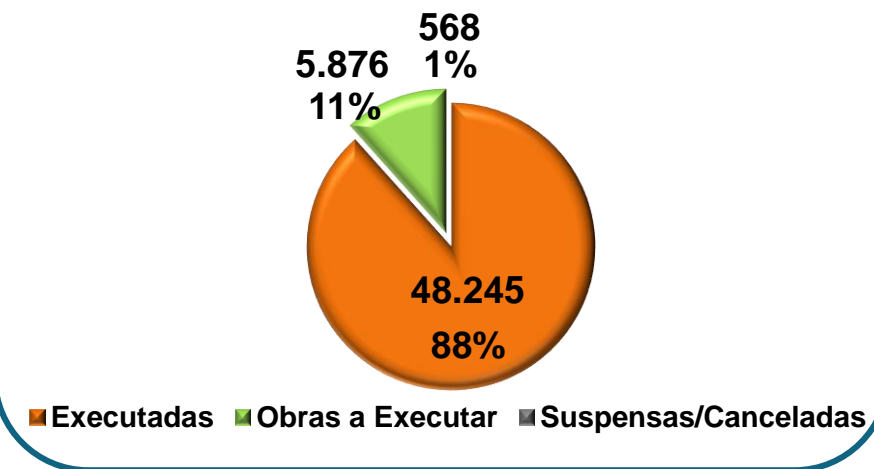

Engenharia e Obras Ceará

Evolução da Execução Obras – De maio de 2016 até 31/07/2019

Avanço Execução das Obras Cientes

Obras até Junho 2019 + Backlog

Obras Fluxo - Executadas x A executar

Histórico de Execução de Obras - 2010 a 2019

Avanço Execução das Obras

Evolução da Execução de Obras – Novas Conexões

Período: Maio de 2016 até 31/07/2019 (Fluxo)

Mobilização das Turmas de Construção

Histórico: Últimos 12 meses

Turmas Mobilizadas em Campo