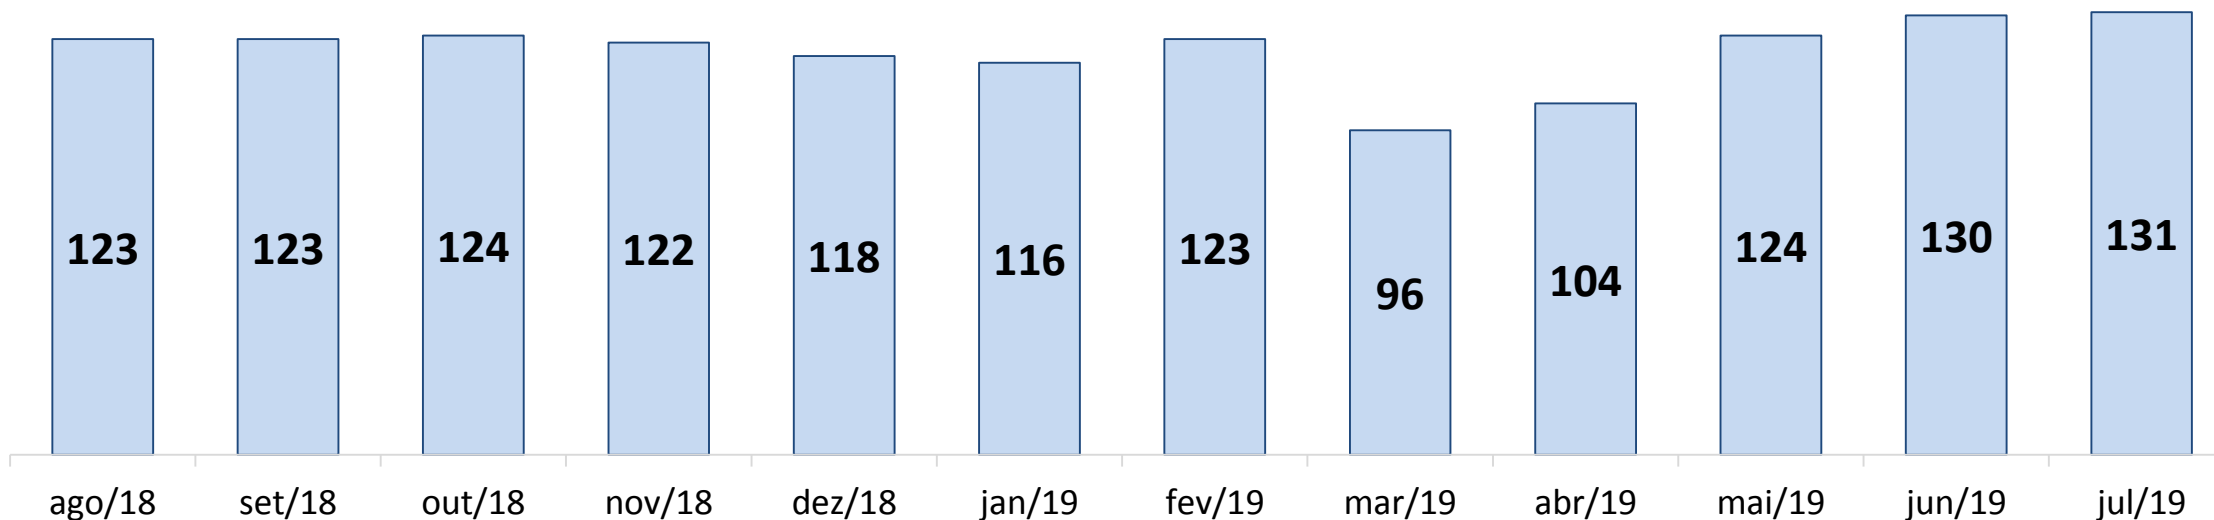

Engenharia e Obras Ceará

Evolução da Execução Obras – De maio de 2016 até 31/07/2019

Avanço Execução das Obras Cientes

Obras até Junho 2019 + Backlog

Obras Fluxo - Executadas x A executar

Histórico de Execução de Obras - 2010 a 2019

Avanço Execução das Obras

Evolução da Execução de Obras – Novas Conexões

Período: Maio de 2016 até 31/07/2019 (Fluxo)

Mobilização das Turmas de Construção

Histórico: Últimos 12 meses

Turmas Mobilizadas em Campo