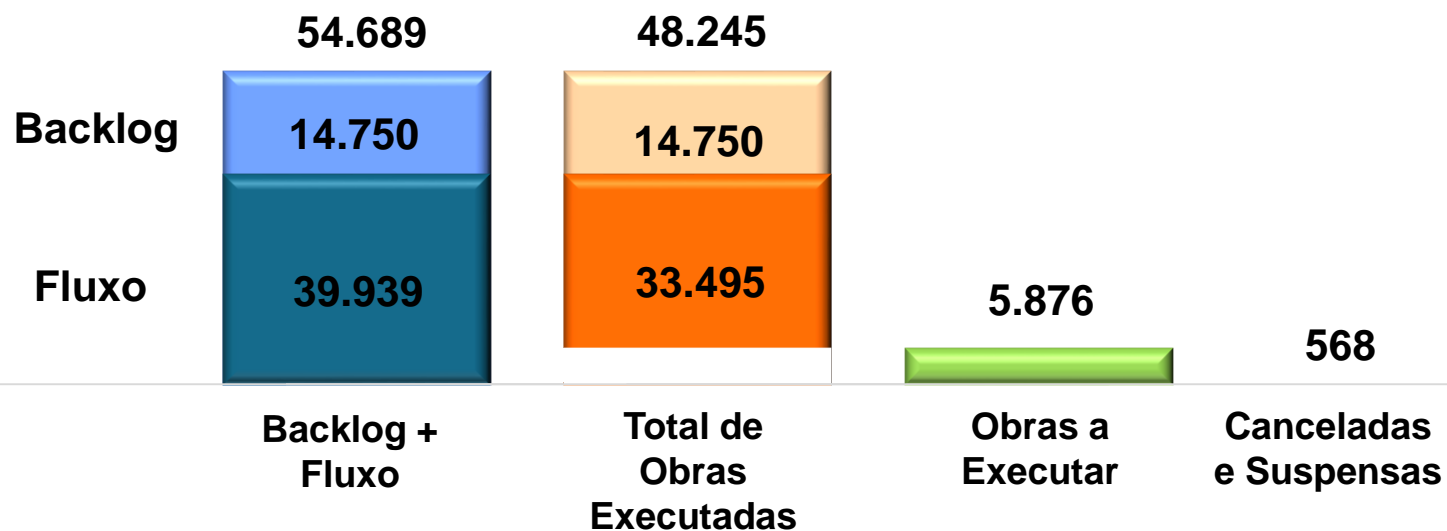

Engenharia e Obras Ceará

Evolução da Execução Obras – De maio de 2016 até 31/07/2019

Avanço Execução das Obras Cientes

Obras até Junho 2019 + Backlog

Obras Fluxo - Executadas x A executar

Histórico de Execução de Obras - 2010 a 2019

Avanço Execução das Obras

Evolução da Execução de Obras – Novas Conexões

Período: Maio de 2016 até 31/07/2019 (Fluxo)

Mobilização das Turmas de Construção

Histórico: Últimos 12 meses

Turmas Mobilizadas em Campo