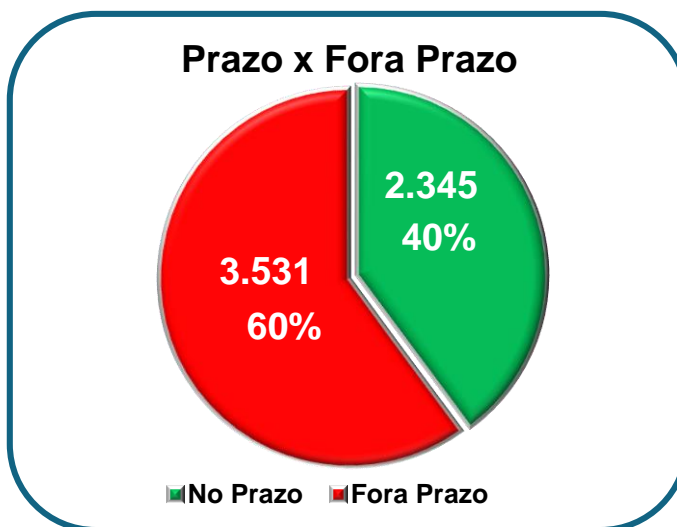

Evolução da Execução de Obras – Novas Conexões

Período: Maio de 2016 até 31/07/2019 (Fluxo)