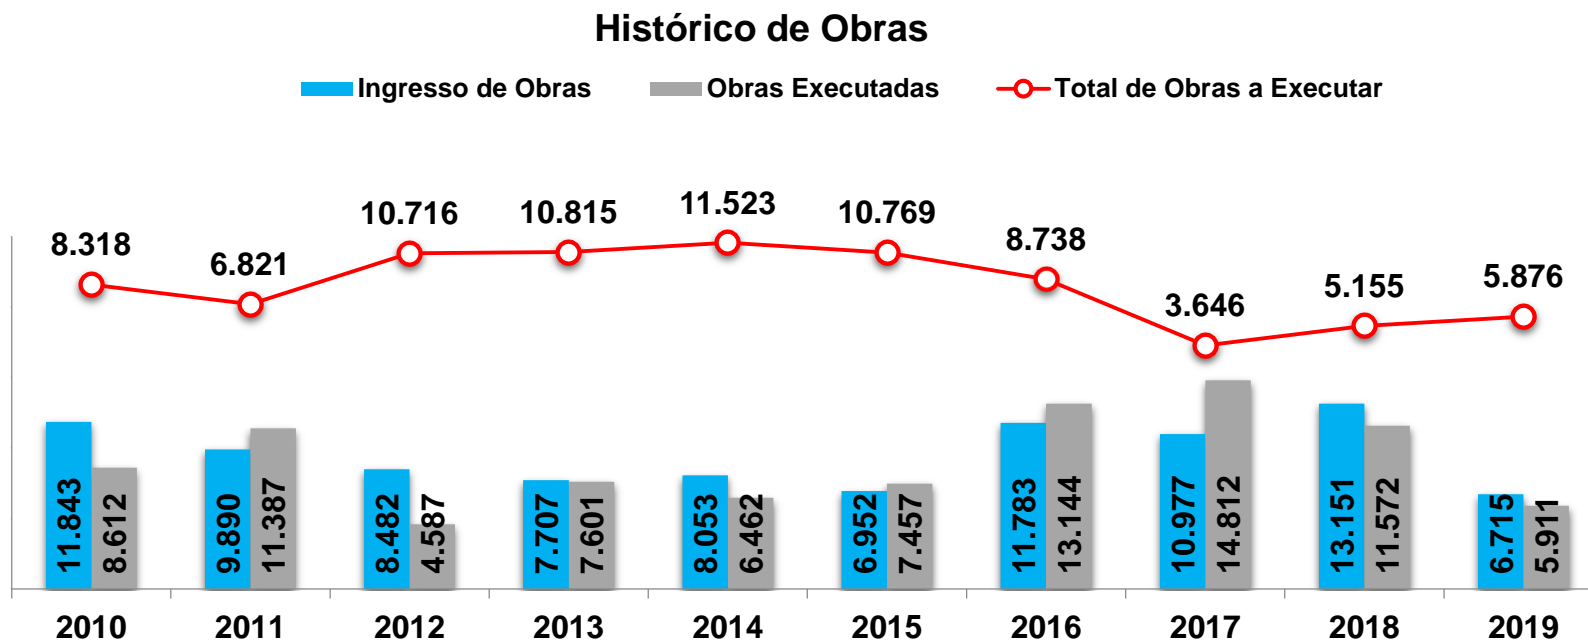

Engenharia e Obras Ceará

Evolução da Execução Obras – De maio de 2016 até 31/07/2019

Avanço Execução das Obras Cientes

Obras até Junho 2019 + Backlog

Obras Fluxo - Executadas x A executar

Histórico de Execução de Obras - 2010 a 2019

Avanço Execução das Obras

Evolução da Execução de Obras – Novas Conexões

Período: Maio de 2016 até 31/07/2019 (Fluxo)

Mobilização das Turmas de Construção

Histórico: Últimos 12 meses

Turmas Mobilizadas em Campo