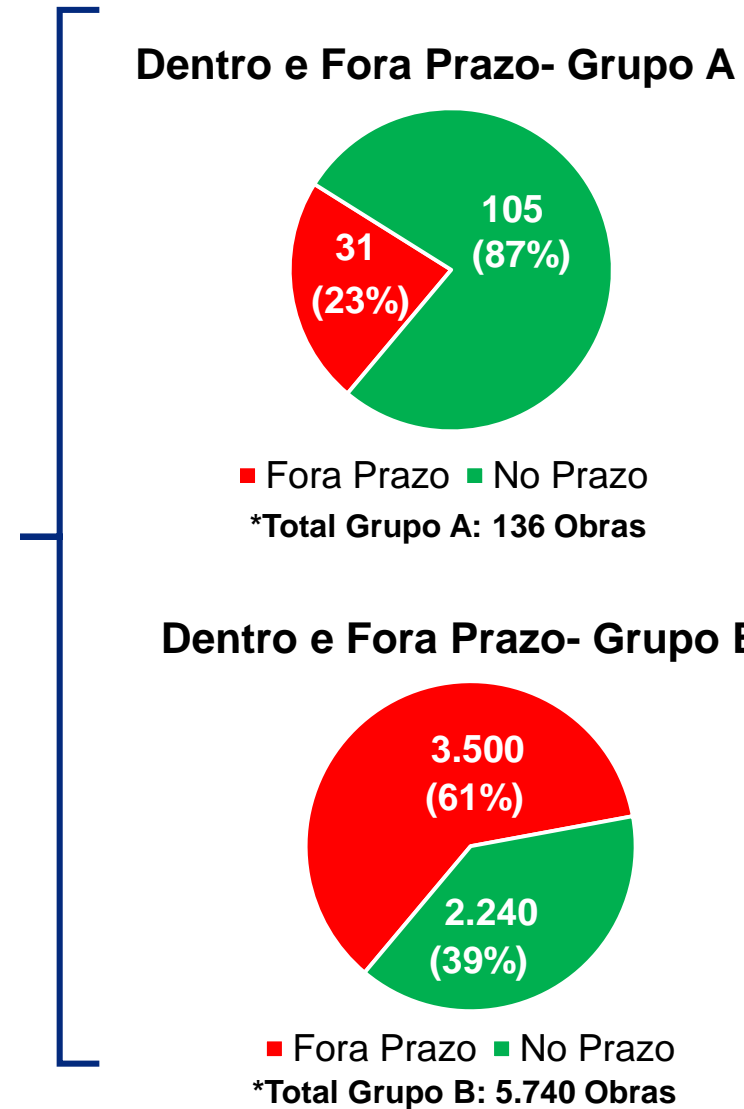

Engenharia e Obras Ceará

Evolução da Execução Obras – De maio de 2016 até 31/07/2019

Avanço Execução das Obras Cientes

Obras até Junho 2019 + Backlog

Obras Fluxo - Executadas x A executar

Histórico de Execução de Obras - 2010 a 2019

Avanço Execução das Obras

Evolução da Execução de Obras – Novas Conexões

Período: Maio de 2016 até 31/07/2019 (Fluxo)

Mobilização das Turmas de Construção

Histórico: Últimos 12 meses

Turmas Mobilizadas em Campo