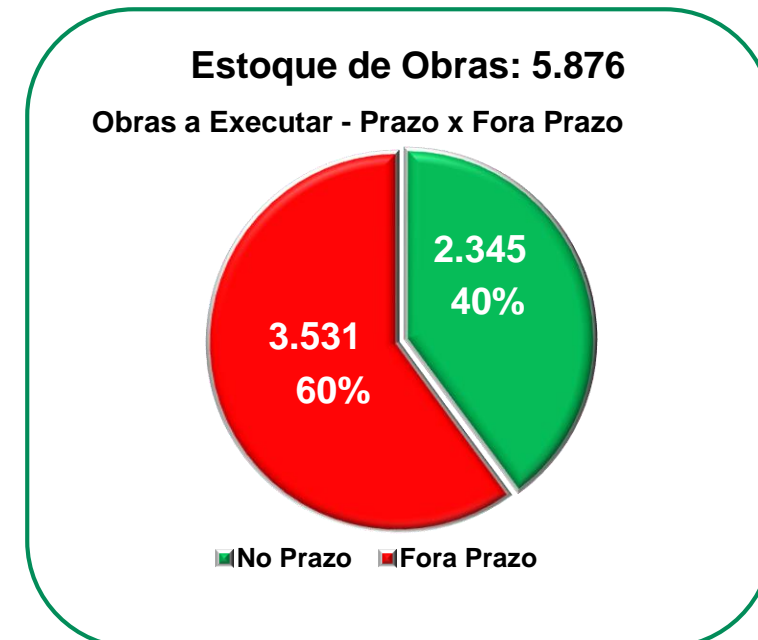

Engenharia e Obras Ceará

Evolução da Execução Obras – De maio de 2016 até 31/07/2019

Avanço Execução das Obras Cientes

Obras até Junho 2019 + Backlog

Obras Fluxo - Executadas x A executar

Histórico de Execução de Obras - 2010 a 2019

Avanço Execução das Obras

Evolução da Execução de Obras – Novas Conexões

Período: Maio de 2016 até 31/07/2019 (Fluxo)

Mobilização das Turmas de Construção

Histórico: Últimos 12 meses

Turmas Mobilizadas em Campo