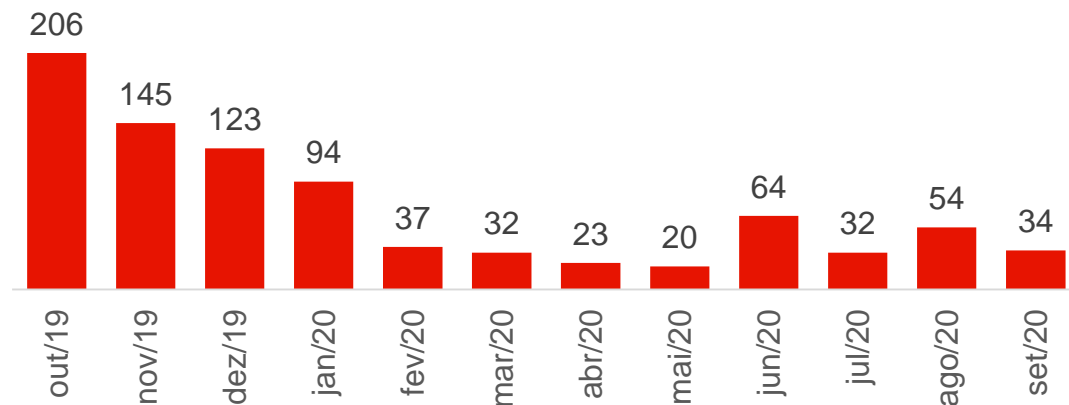

Reclamação por conexão