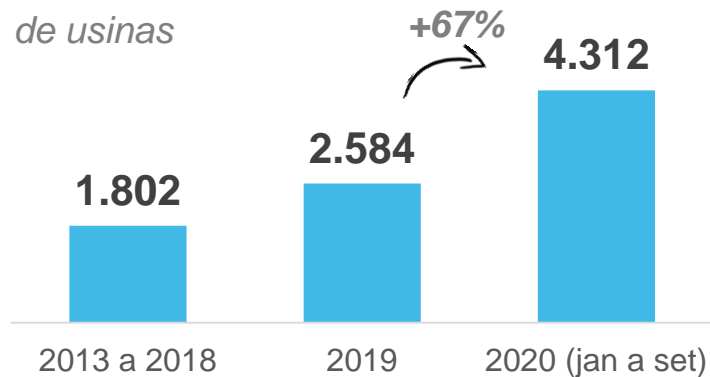

Geração Distribuída

Enel Ceará

Conerge

Indicadores de Geração Distribuída

Número de conexões

8.698 total de usinas

424 conexões em Setembro/2020

778 ingressos em Setembro/2020