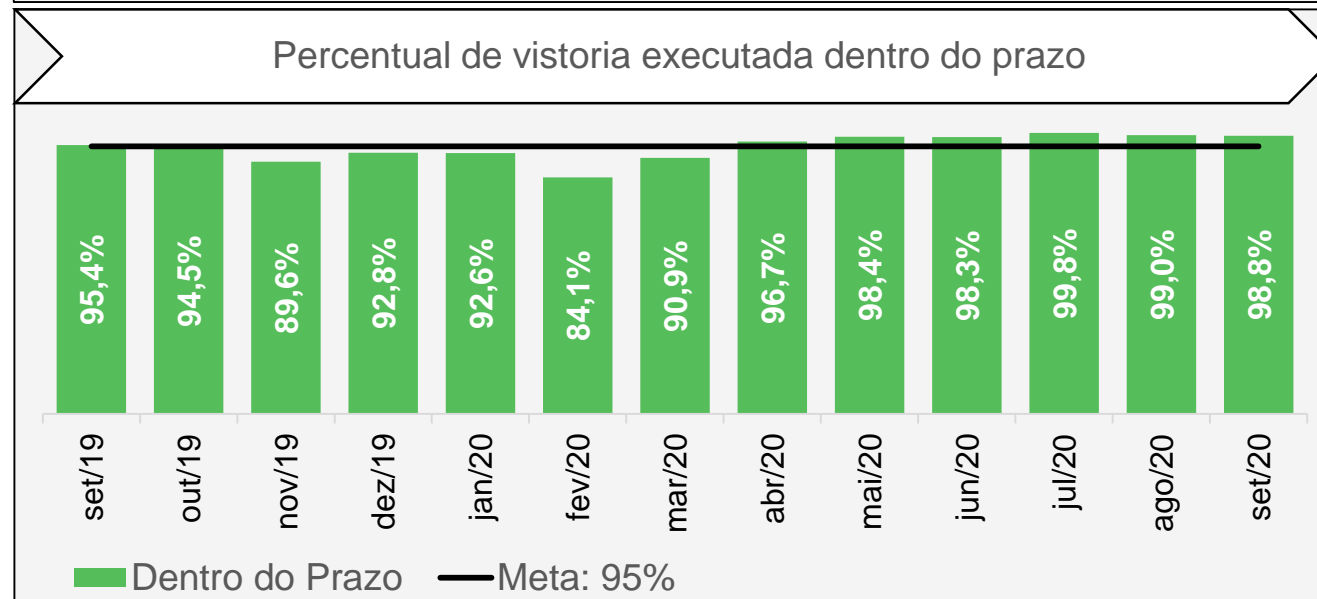

Reclamação por conexão