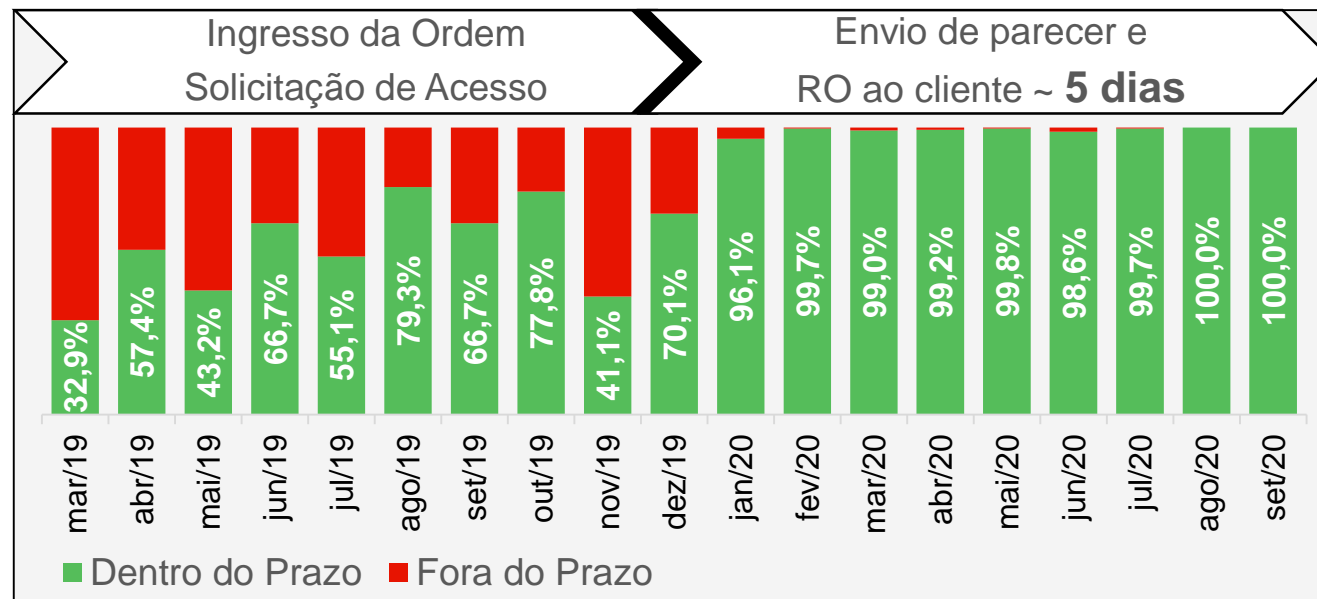

Reclamação por conexão