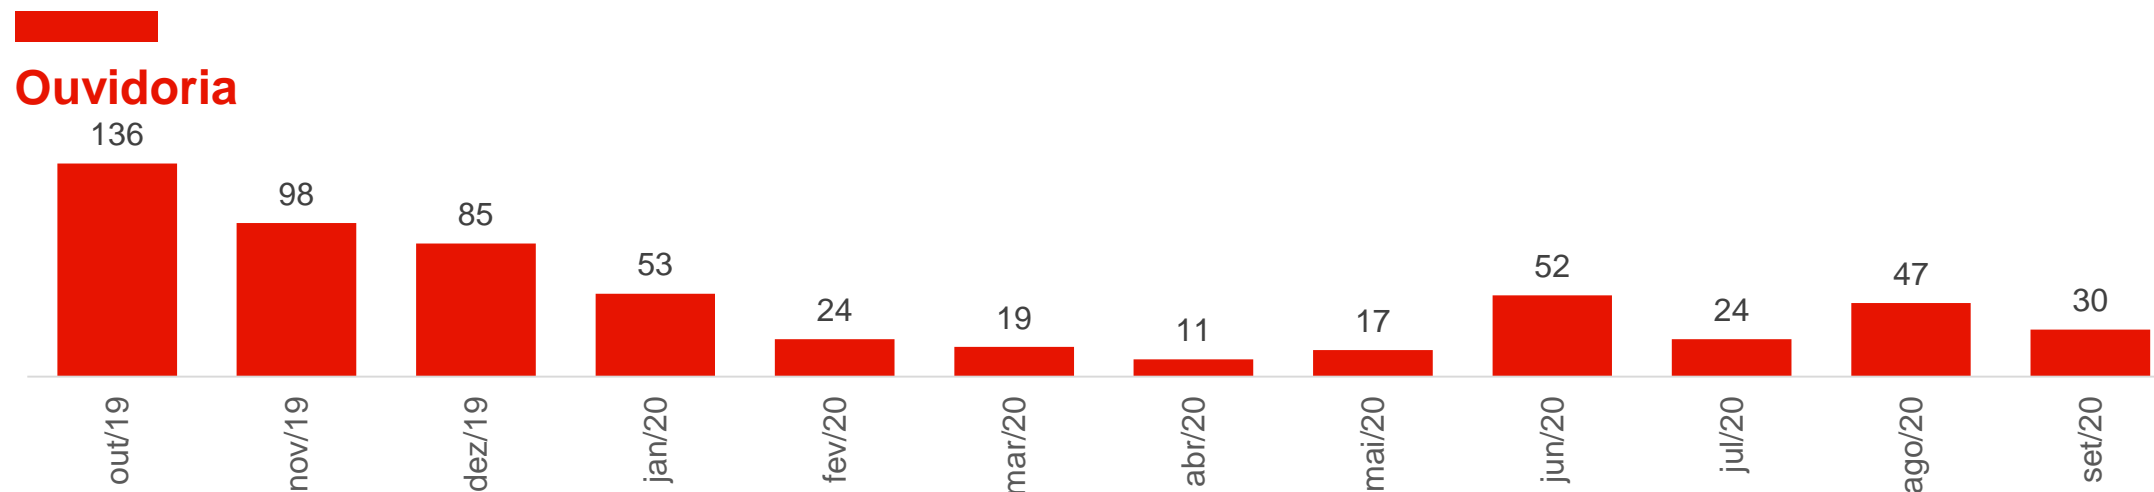

Reclamações por Conexão

Geração Distribuída