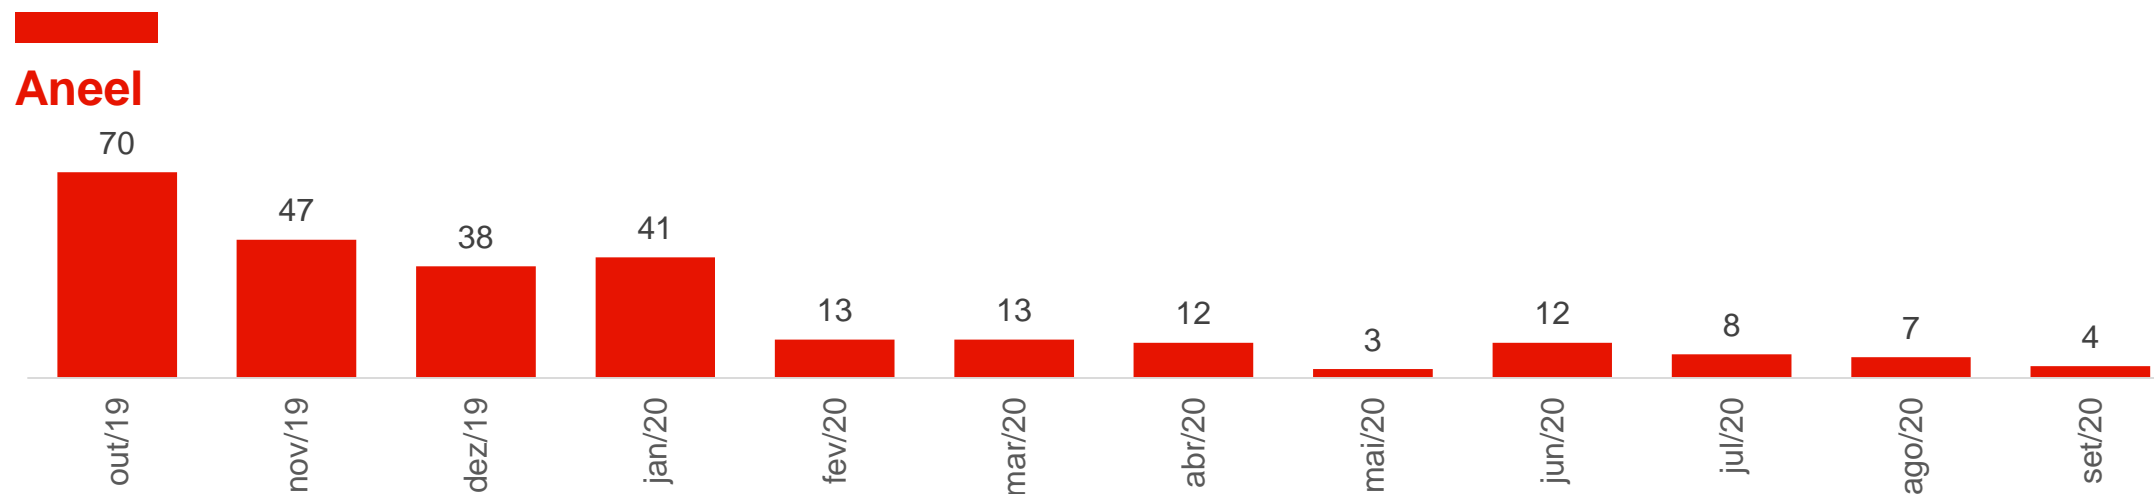

Reclamações por Conexão

Geração Distribuída