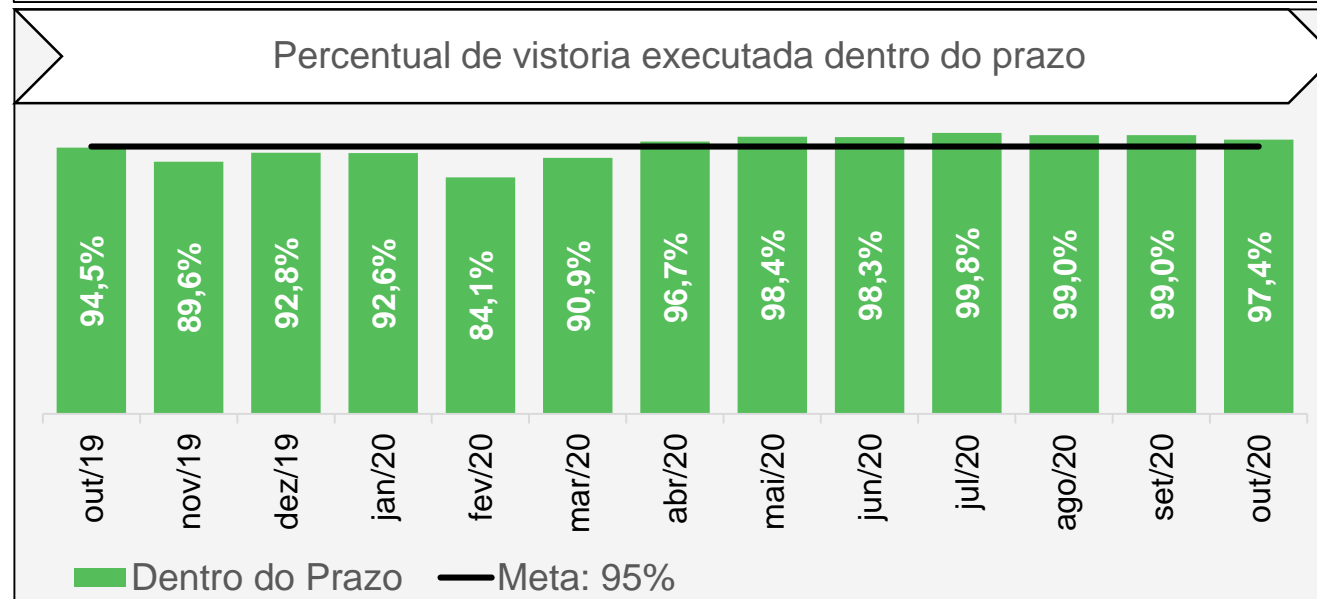

Reclamação de conexão