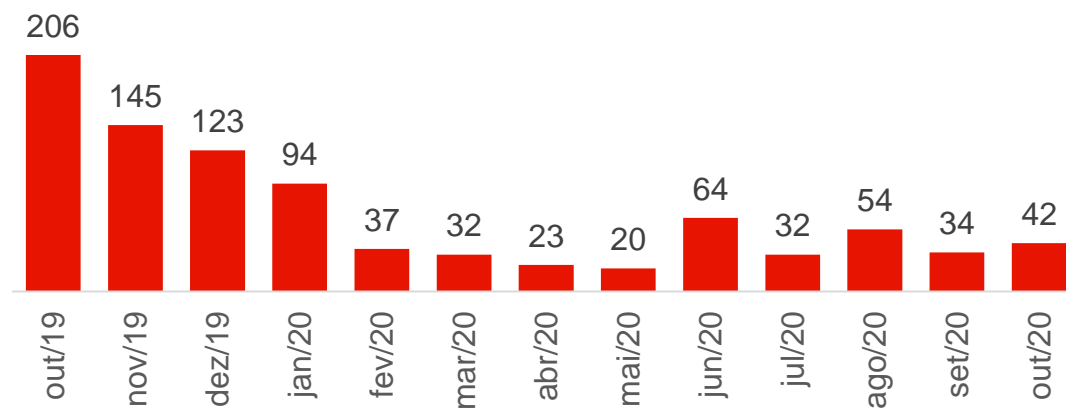

Reclamação de conexão