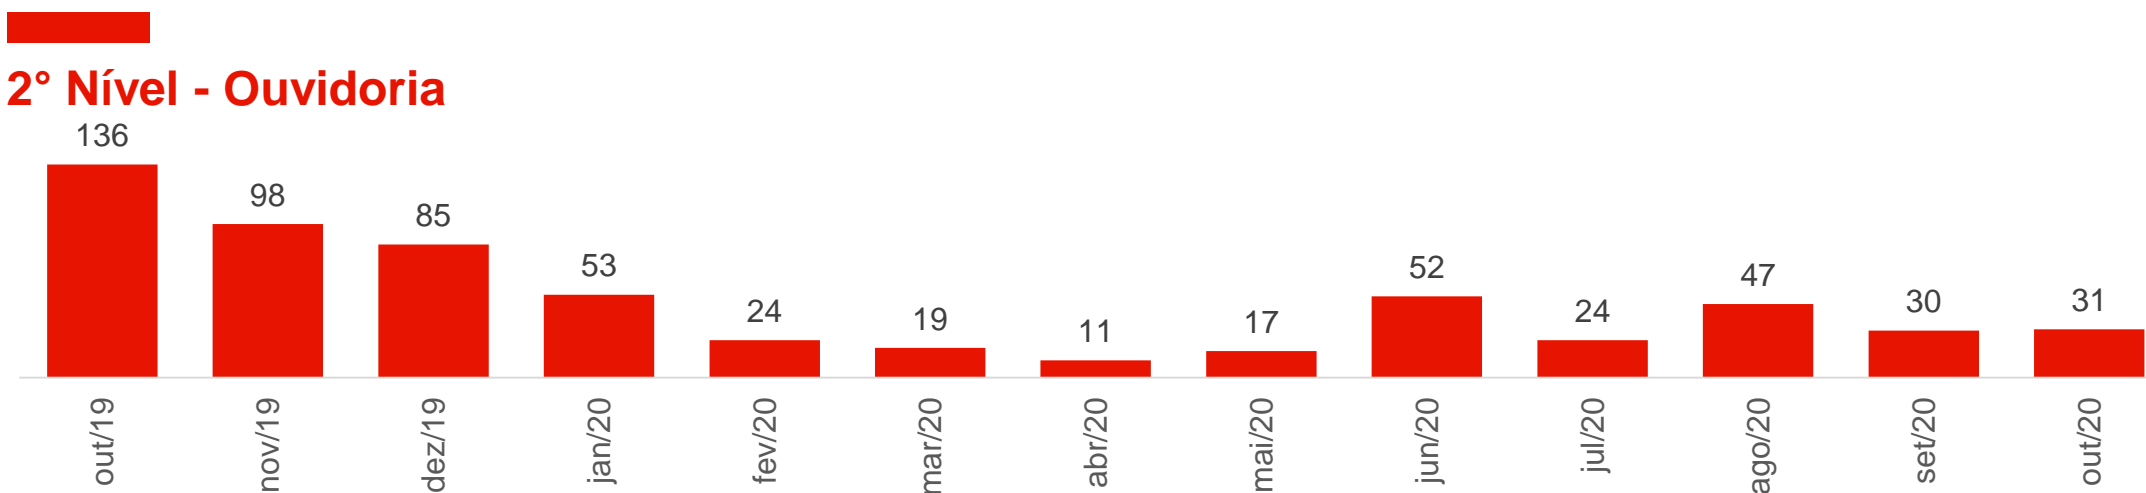

Geração Distribuída

Enel Ceará - Dados Outubro

Conerge

Indicadores de Geração Distribuída

Número de conexões

8.994 total de usinas

296 conexões em Outubro/2020

494 ingressos em Outubro/2020

Reclamação de conexão

Reclamações por Conexão

Geração Distribuída

2º Nível - Ouvidoria

3º Nível - Aneel

Estamos sempre com você,
mesmo a distância.

enel