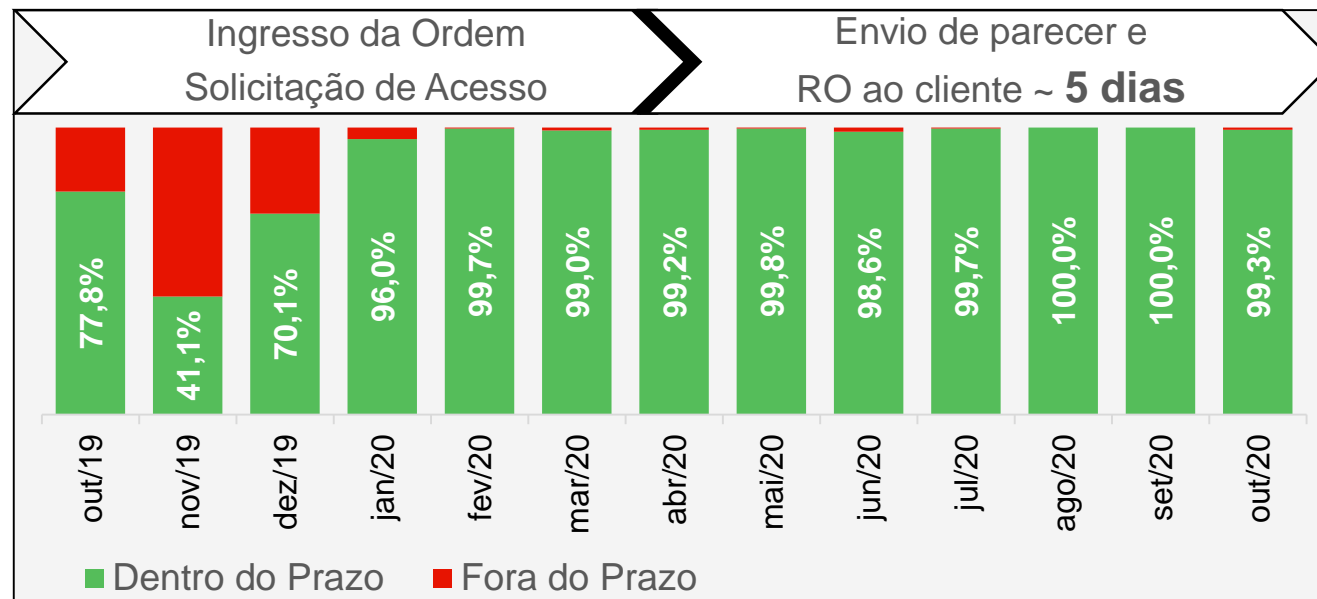

Reclamação de conexão