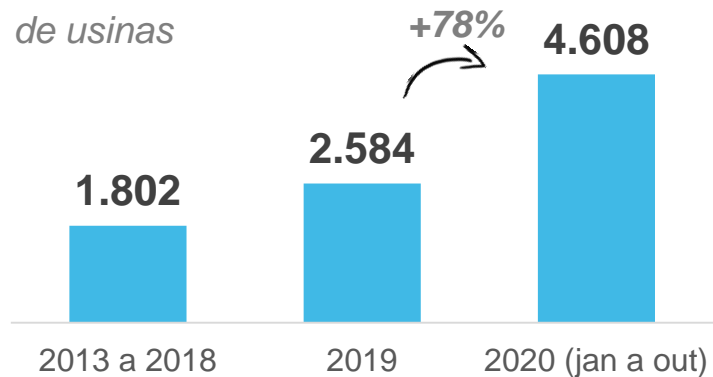

Geração Distribuída

Enel Ceará - Dados Outubro

Conerge

Indicadores de Geração Distribuída

Número de conexões

8.994 total de usinas

296 conexões em Outubro/2020

494 ingressos em Outubro/2020