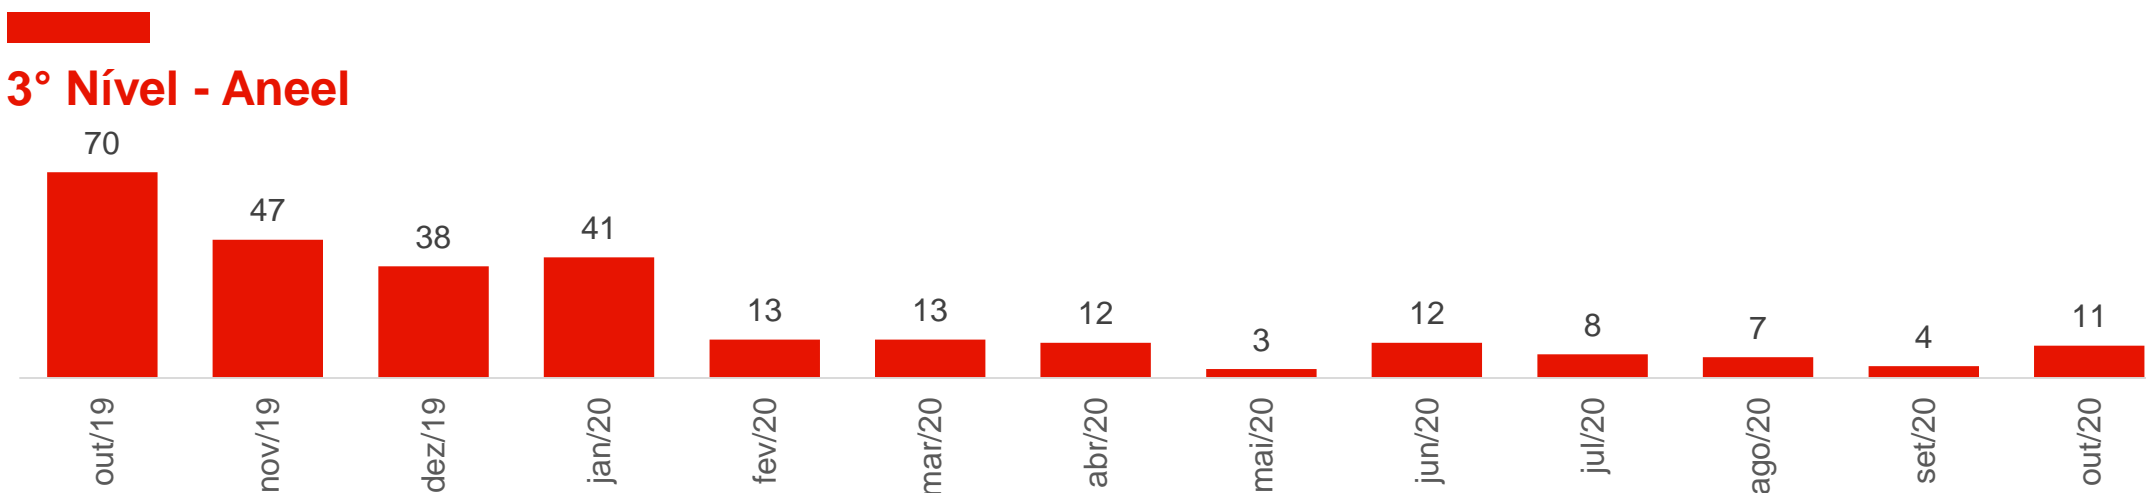

3º Nível - Aneel