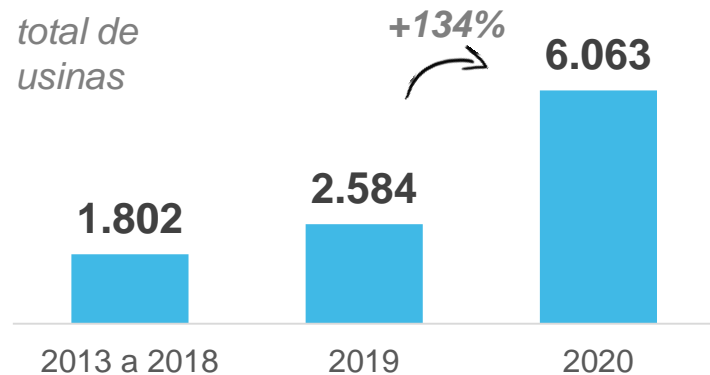

Geração Distribuída

Enel Ceará - Dados Janeiro (até 28/01)

Conerge

Atualização: 12/01/2020

Indicadores de Geração Distribuída

Número de conexões

10.449

total de usinas

552

conexões em Janeiro/2021

931

ingressos em Janeiro/2021

Reclamação de conexão

145

Estamos sempre com você,
mesmo a distância.

enel