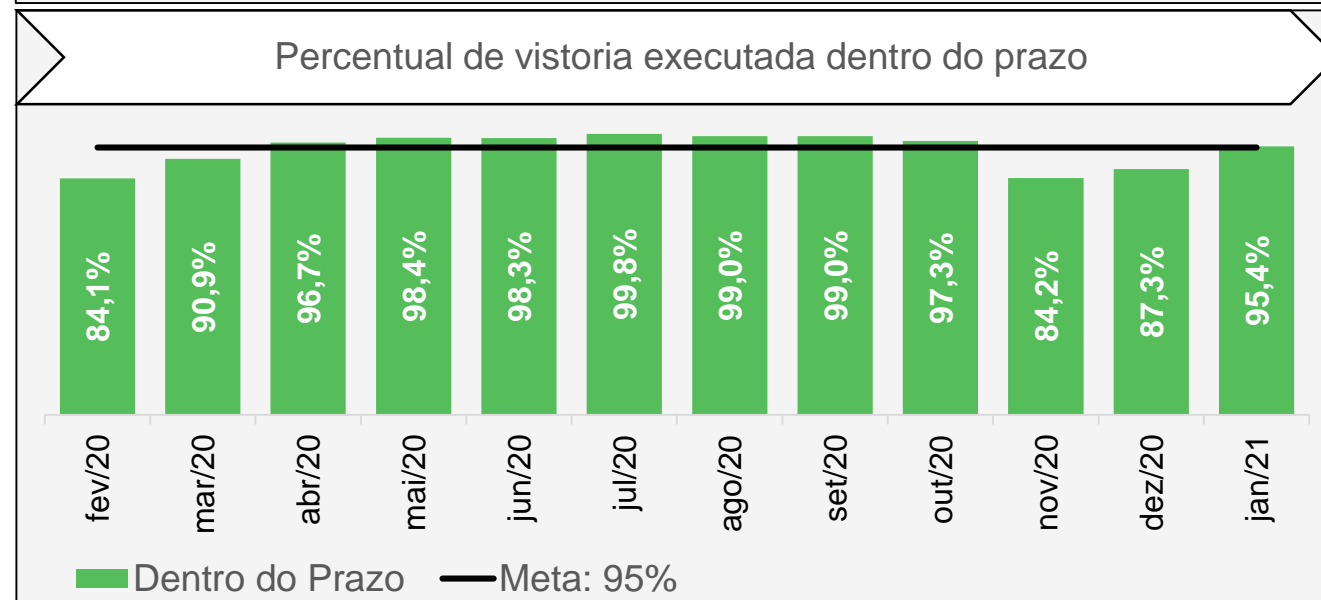

Geração Distribuída

Enel Ceará - Dados Janeiro (até 28/01)

Conerge

Atualização: 12/01/2020

Indicadores de Geração Distribuída

Número de conexões

10.449

total de usinas

552

conexões em Janeiro/2021

931

ingressos em Janeiro/2021

Reclamação de conexão

145

Estamos sempre com você,
mesmo a distância.

enel