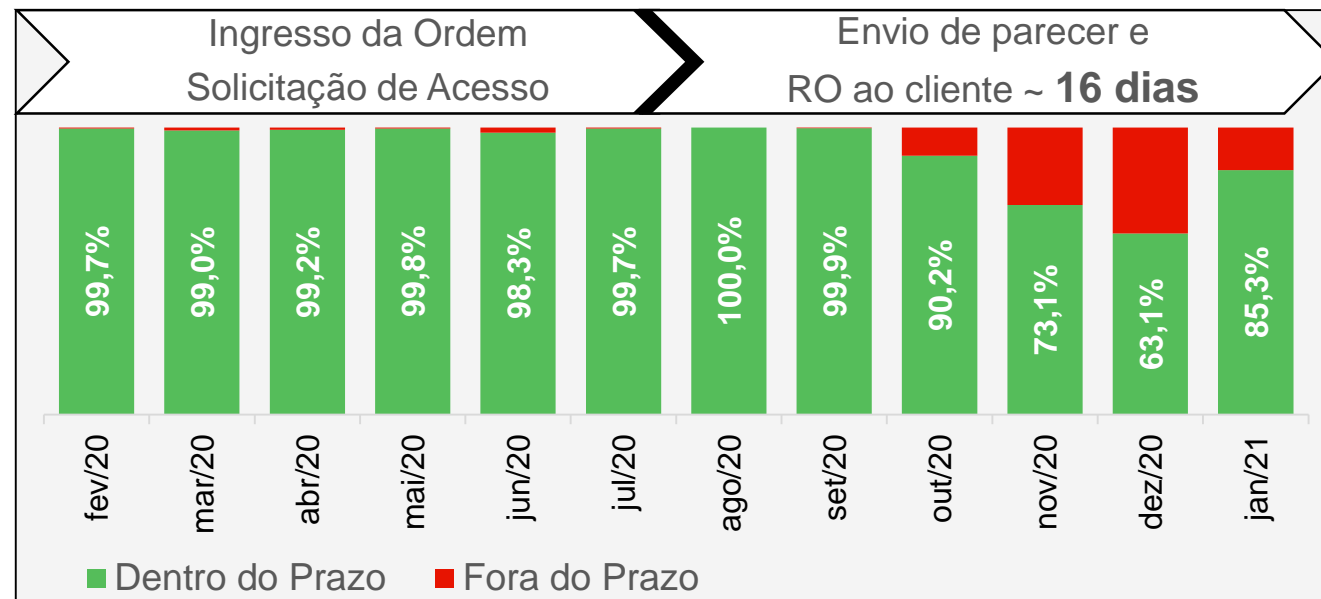

Geração Distribuída

Enel Ceará - Dados Janeiro (até 28/01)

Conerge

Atualização: 12/01/2020

Indicadores de Geração Distribuída

Número de conexões

10.449

total de usinas

552

conexões em Janeiro/2021

931

ingressos em Janeiro/2021

Reclamação de conexão

145

Estamos sempre com você,
mesmo a distância.

enel