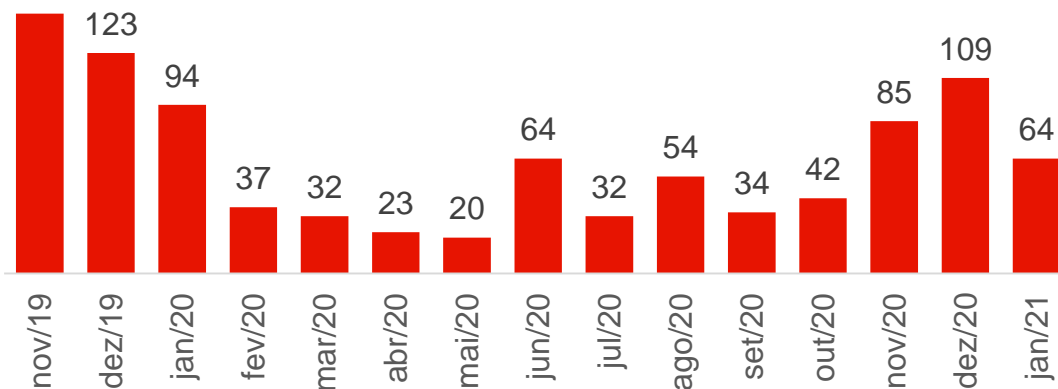

Geração Distribuída

Enel Ceará - Dados Janeiro (até 28/01)

Conerge

Atualização: 12/01/2020

Indicadores de Geração Distribuída

Número de conexões

10.449

total de usinas

552

conexões em Janeiro/2021

931

ingressos em Janeiro/2021

Reclamação de conexão

145

Estamos sempre com você,
mesmo a distância.

enel