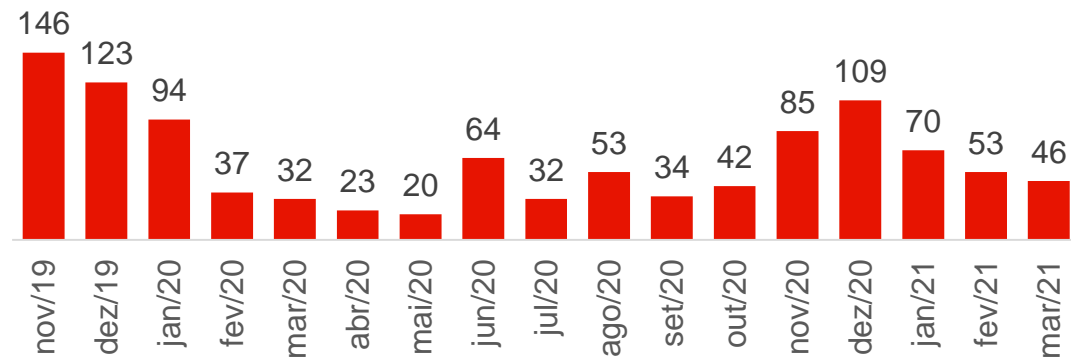

Indicadores de Geração Distribuída

Número de conexões

12.267

total de usinas

3.115

atendimentos em
Março/2021

+83% comparado à média
de 2020

Tempo médio de resposta:
2,8 dias

947

conexões em
Março/2021

+78% comparado à média
de 2020

Reclamação de conexão

INTERNAL

Ingresso da Ordem - Solicitação de Acesso

Envio de parecer e RO ao cliente

18 dias MAR/21

Percentual de vistoria executada dentro do prazo