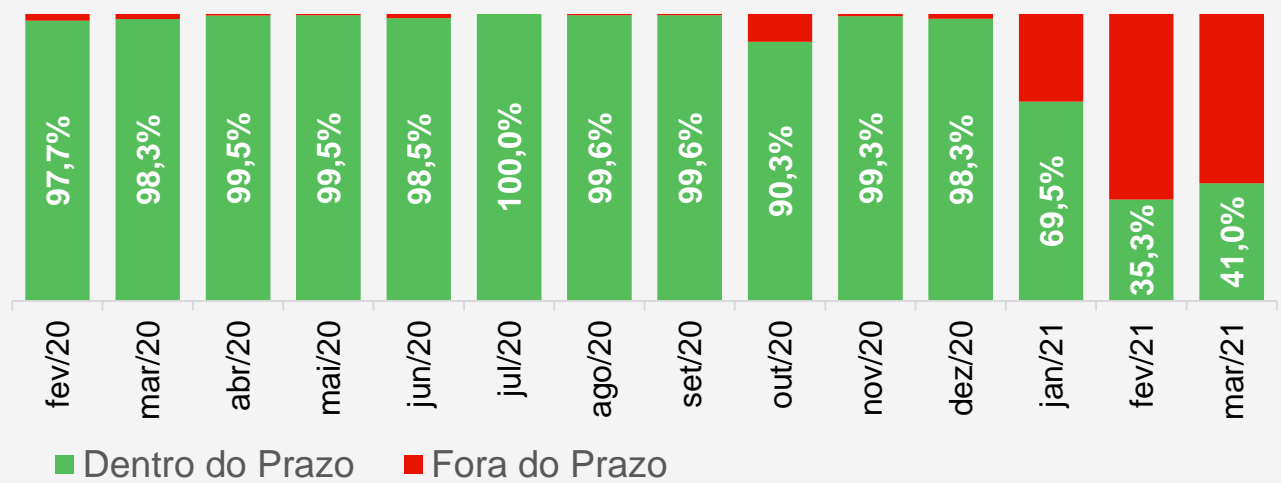

Indicadores de Geração Distribuída

Número de conexões

12.267

total de usinas

3.115

atendimentos em
Março/2021

+83% comparado à média
de 2020

Tempo médio de resposta:
2,8 dias

947

conexões em
Março/2021

+78% comparado à média
de 2020

Reclamação de conexão

INTERNAL

Ingresso da Ordem - Solicitação de Acesso

Envio de parecer e RO ao cliente

18 dias MAR/21

Percentual de vistoria executada dentro do prazo