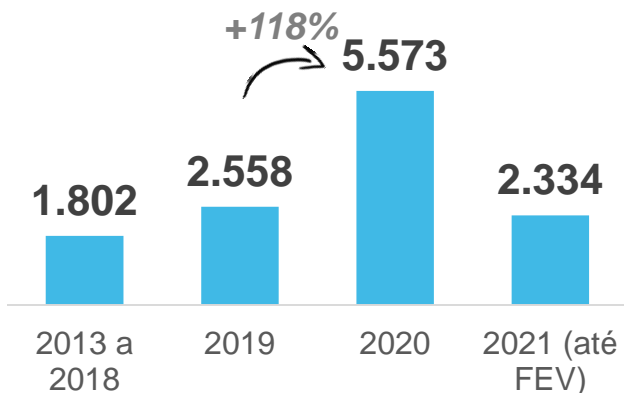

Indicadores de Geração Distribuída

Número de conexões

12.267

total de usinas

3.115

atendimentos em
Março/2021

+83% comparado à média
de 2020

Tempo médio de resposta:
2,8 dias

947

conexões em
Março/2021

+78% comparado à média
de 2020

Reclamação de conexão

INTERNAL

Ingresso da Ordem - Solicitação de Acesso

Envio de parecer e RO ao cliente

18 dias MAR/21

Percentual de vistoria executada dentro do prazo