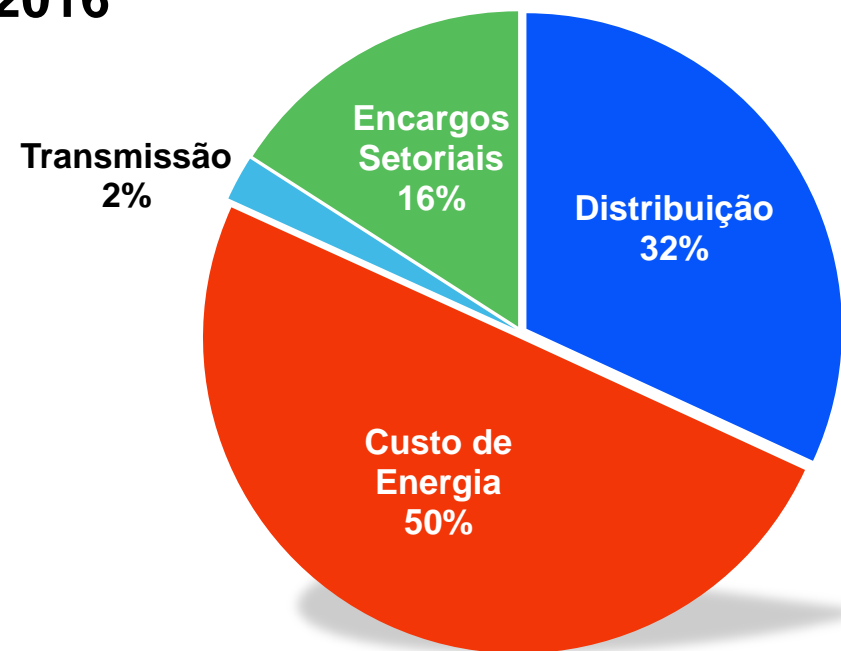

	AT	BT
Reajuste médio	11,69%	13,80%

Composição do Reajuste

Reajuste Tarifario da Coelce

Composição do Tarifa

- Entre 2016 e 2015 não houve a alteração significativa na composição da tarifa. A distribuidora continua representando 32% da tarifa antes de impostos e 22,6% considerando os impostos

2015

2016

Reajuste Tarifario da Coelce

- De 2007 a 2016 a tarifa residencial cresceu 18% menos que a inflação