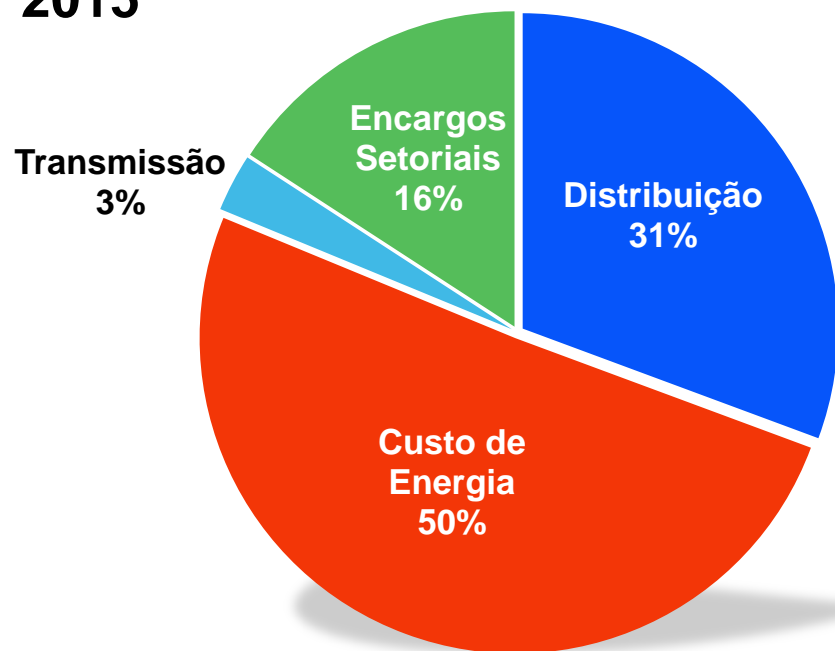

	AT	BT
Reajuste médio	11,69%	13,80%

Composição do Reajuste

Reajuste Tarifario da Coelce

Composição do Tarifa

- Entre 2016 e 2015 não houve a alteração significativa na composição da tarifa. A distribuidora continua representando 32% da tarifa antes de impostos e 22,6% considerando os impostos

2015

2016

Reajuste Tarifario da Coelce

- De 2007 a 2016 a tarifa residencial cresceu 18% menos que a inflação