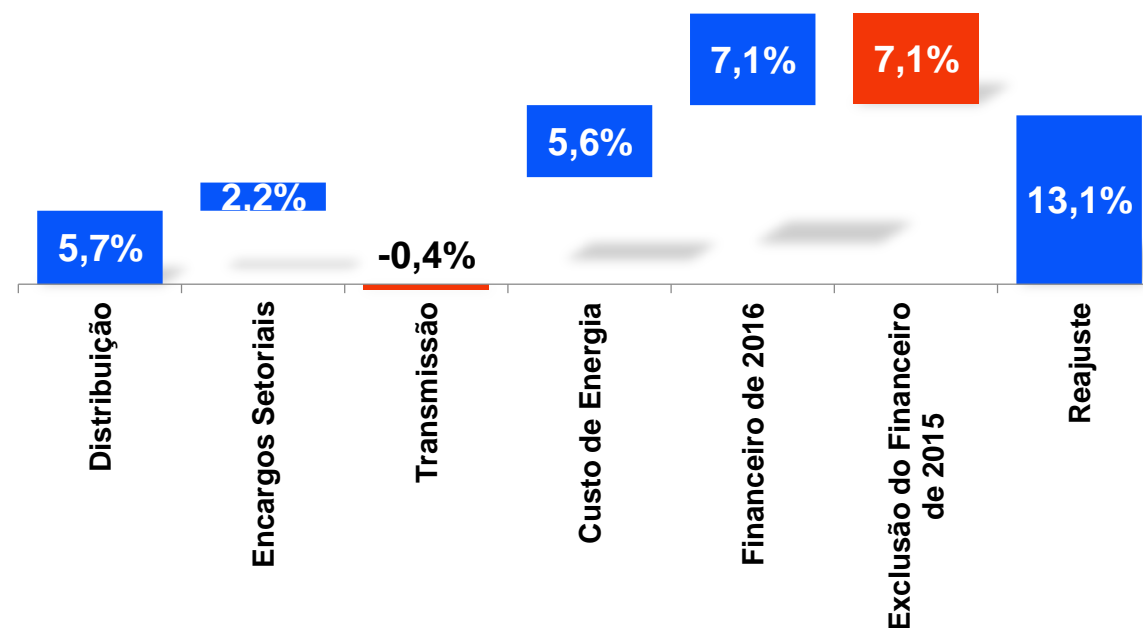

Reajuste da Coelce 2016

13/04/2016

Reajuste Tarifario da Coelce

Composição do Reajuste

- O reajuste tarifário percebido pelo consumidor 13,13%
- A parcela A teve um incremento de 10,6%, impactada por um aumento de 11,07% na compra de energia e 13,84% no montante de encargos

	AT	BT
Reajuste médio	11,69%	13,80%

Composição do Reajuste

Reajuste Tarifario da Coelce

Composição do Tarifa

- Entre 2016 e 2015 não houve a alteração significativa na composição da tarifa. A distribuidora continua representando 32% da tarifa antes de impostos e 22,6% considerando os impostos